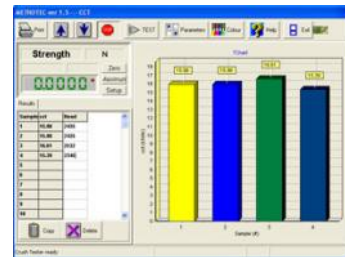

精密天平

用于实验室精确地称重

兼营 LYNX 软件

“实时显示...”

- 测量时间 (标准型): 2 秒
- 耐环境, 防风罩
- 四重智能数字滤波
- 净重: 约4 磅.
- 10 种重量单位可选择:
G; ct; lb; ozt; oz; NG; dwt; tlc; mom; pcs
- 可连接电脑, 使用 AC 220 V 变压器
- RS-232 接口
- 生产符合 ISO 9001 质量
- CE 安全标识

特性:

代码	型号	量程 (g)	可读性 (g)	重复性精度 (g)	称盆尺寸 (mm)
6808	S-603	200	0.001	0.001	114 Ø